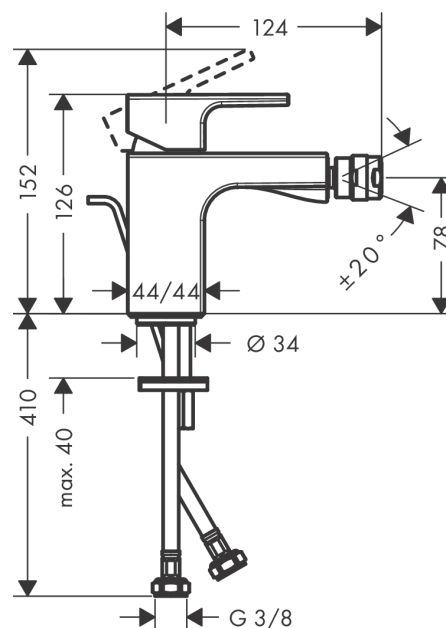

Vernis Shape

Páková bidetová baterie s odtokovou soupravou s táhlem

Povrchové úpravy: **matná černá** Číslo položky: **71211670**

Popis

Vlastnosti

- obsahuje: páková bidetová baterie, odtoková souprava
- výtok 124 mm
- perlátor s kulovým kloubem
- druh proudu: normální proud
- vhodné pro průtokový ohřívač
- odtoková souprava s táhlem
- materiál odtokové soupravy: syntetika
- způsob připojení: převlečné matky G 3/8
- součásti dodávky: páková bidetová baterie, přívodní hadice, upevnění dřívku, montážní návod

Technologie

Obrázek výrobku

Kótovaný výkres

Průtokový diagram