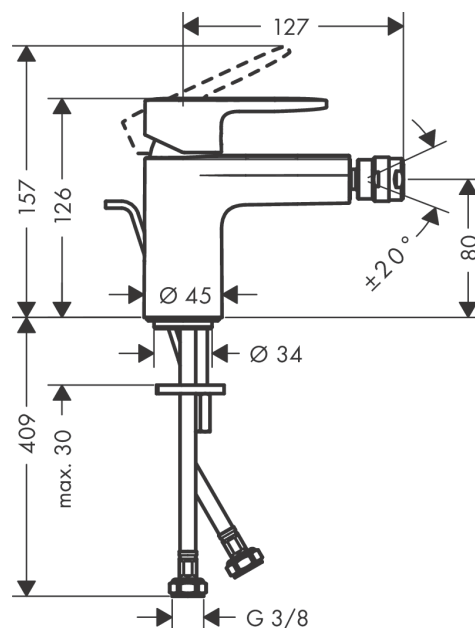

Vernis Blend

Páková bidetová baterie s odtokovou soupravou s táhlem

Povrchové úpravy: **chrom** Číslo položky: **71210000**

Popis

Vlastnosti

- obsahuje: páková bidetová baterie, odtoková souprava
- výtok 127 mm
- perlátor s kulovým kloubem
- druh proudu: normální proud
- vhodné pro průtokový ohřívač
- odtoková souprava s táhlem
- materiál odtokové soupravy: syntetika
- způsob připojení: převlečné matky G 3/8
- součásti dodávky: páková bidetová baterie, přívodní hadice, upevnění dřívku, montážní návod

Technologie

Obrázek výrobku

Kótovaný výkres

Průtokový diagram