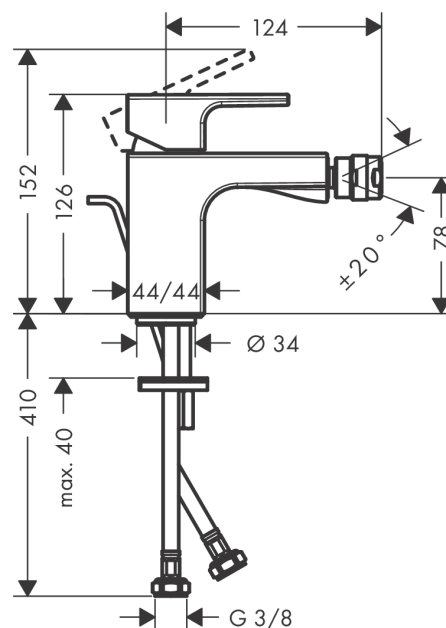

Vernis Shape

Páková bidetová baterie s odtokovou soupravou s táhlem

Povrchové úpravy: **chrom** Číslo položky: **71211000**

Popis

Vlastnosti

- obsahuje: páková bidetová baterie, odtoková souprava
- výtok 124 mm
- perlátor s kulovým kloubem
- druh proudu: normální proud
- vhodné pro průtokový ohřívač
- odtoková souprava s táhlem
- materiál odtokové soupravy: syntetika
- způsob připojení: převlečné matky G 3/8
- součásti dodávky: páková bidetová baterie, přívodní hadice, upevnění dřívku, montážní návod

Technologie

Obrázek výrobku

Kótovaný výkres

Průtokový diagram