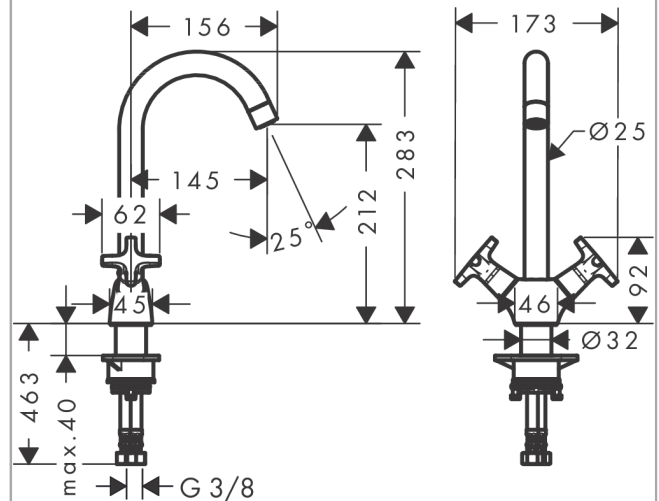

Logis M32

Kuchyňská baterie se dvěma kohouty 220, Eco, 1jet
Povrchové úpravy: **chrom** Číslo položky: **71283000**

Popis

Vlastnosti

- ComfortZone 220
- rozsah otáčení nastavitelný do 3 rozmezí 110°, 150° nebo 360°
- normální proud
- maximální průtok při 0,3 MPa: 4,6 l/min
- nevhodné pro průtokový ohřívač
- součásti dodávky: Kuchyňská baterie se dvěma kohouty, přívodní hadice, upevnění dřívku, montážní návod

Technologie

Obrázek výrobku

Kótovaný výkres

Průtokový diagram