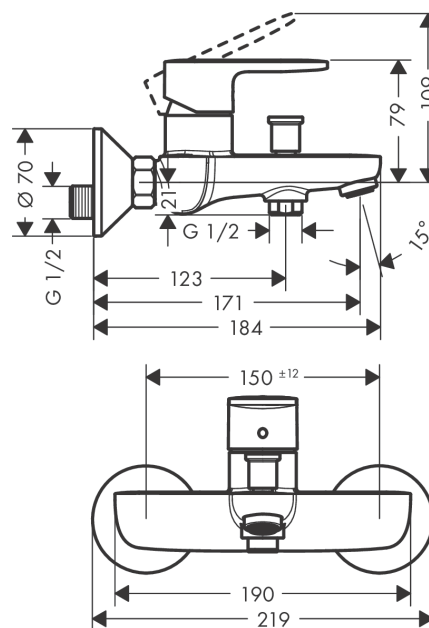

Vernis Blend

Páková vanová baterie na stěnu

Povrchové úpravy: **chrom** Číslo položky: **71440000**

Popis

Vlastnosti

- výtok 171 mm
- druh proudu baterie: normální proud
- maximální průtok při 0,3 MPa: 22,5 l/min
- průtok vanovým výtokem (při 0,3 MPa): 22,5 l/min
- průtok přívodem k ruční sprše (při 0,3 MPa): 15,7 l/min
- minimální provozní tlak: 0,1 MPa
- maximální provozní tlak: 1,0 MPa
- vhodné pro průtokový ohřívač
- součásti dodávky: Páková vanová baterie, rozety, etážky, montážní návod

Technologie

Obrázek výrobku

Kótovaný výkres

Průtokový diagram

- ① Shower outlet with 1B-resistance
- ② Odtok vany