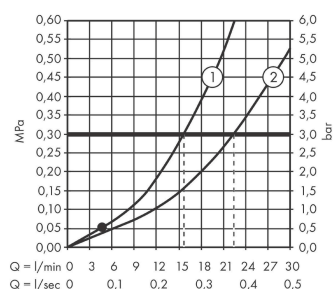

Vernis Blend

Páková vanová baterie na stěnu

Povrchové úpravy: **chrom** Číslo položky: **71440000**

Popis

Vlastnosti

- výtok 171 mm
- druh proudu baterie: normální proud
- maximální průtok při 0,3 MPa: 22,5 l/min
- průtok vanovým výtokem (při 0,3 MPa): 22,5 l/min
- průtok přívodem k ruční sprše (při 0,3 MPa): 15,7 l/min
- minimální provozní tlak: 0,1 MPa
- maximální provozní tlak: 1,0 MPa
- vhodné pro průtokový ohřívač
- součásti dodávky: Páková vanová baterie, rozety, etážky, montážní návod

Technologie

Obrázek výrobku

Kótovaný výkres

Průtokový diagram

- ① Shower outlet with 1B-resistance
- ② Odtok vany