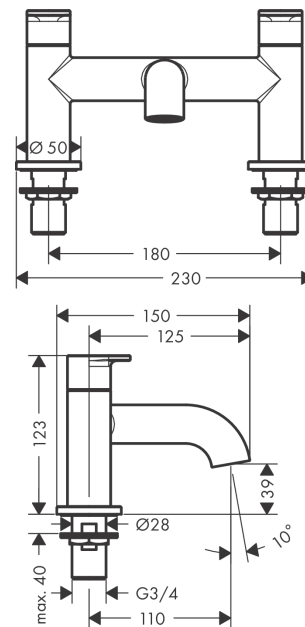

Vernis Blend

Dvouotvorová baterie na okraj vany

Povrchové úpravy: **chrom** Číslo položky: **71442000**

Popis

Vlastnosti

- výtok 110 mm
- funkční od tlaku 0,02 MPa
- součástí dodávky: dvouotvorová baterie na okraj vany, montážní návod

Obrázek výrobku

Kótovaný výkres

Průtokový diagram