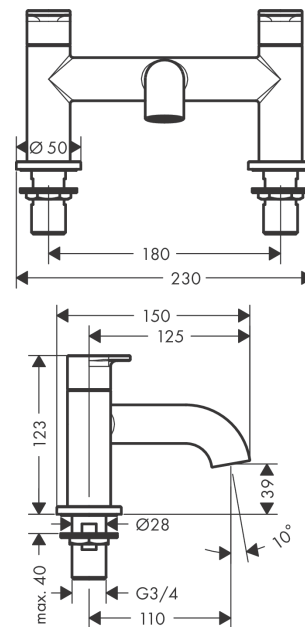

Vernis Blend

Dvouotvorová baterie na okraj vany

Povrchové úpravy: **matná černá** Číslo položky: **71442670**

Popis

Vlastnosti

- výtok 110 mm
- funkční od tlaku 0,02 MPa
- součástí dodávky: dvouotvorová baterie na okraj vany, montážní návod

Obrázek výrobku

Kótovaný výkres

Průtokový diagram