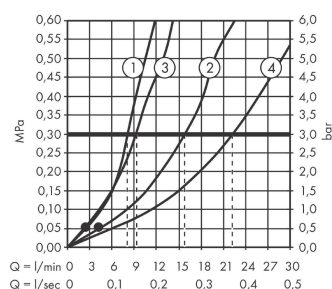

Vernis Shape

Páková vanová baterie na stěnu, se 2 velikostmi průtoku

Povrchové úpravy: **chrom** Číslo položky: **71453000**

Popis

Vlastnosti

- výtok 166 mm
- druh proudu baterie: normální proud
- maximální průtok při 0,3 MPa: 22,5 l/min
- průtok vanovým výtokem (při 0,3 MPa): 22,5 l/min
- průtok přívodem k ruční sprše (při 0,3 MPa): 15,9 l/min
- minimální provozní tlak: 0,1 MPa
- maximální provozní tlak: 1,0 MPa
- vhodné pro průtokový ohřívač
- součásti dodávky: Páková vanová baterie, rozety, etážky, montážní návod

Technologie

Obrázek výrobku

Kótovaný výkres

Průtokový diagram

- ① Odtok sprchy 1B-Odpor ECO
- ② Shower outlet with 1B-resistance
- ③ Odtok vany ECO
- ④ Odtok vany