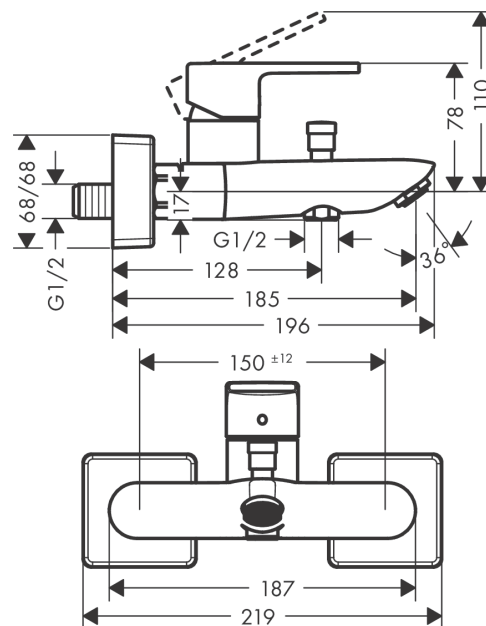

Vernis Shape

Páková vanová baterie na stěnu, se 2 velikostmi průtoku

Povrchové úpravy: **chrom** Číslo položky: **71453000**

Popis

Vlastnosti

- výtok 166 mm
- druh proudu baterie: normální proud
- maximální průtok při 0,3 MPa: 22,5 l/min
- průtok vanovým výtokem (při 0,3 MPa): 22,5 l/min
- průtok přívodem k ruční sprše (při 0,3 MPa): 15,9 l/min
- minimální provozní tlak: 0,1 MPa
- maximální provozní tlak: 1,0 MPa
- vhodné pro průtokový ohřívač
- součásti dodávky: Páková vanová baterie, rozety, etážky, montážní návod

Technologie

Obrázek výrobku

Kótovaný výkres

Průtokový diagram

- ① Odtok sprchy 1B-Odpor ECO
- ② Shower outlet with 1B-resistance
- ③ Odtok vany ECO
- ④ Odtok vany