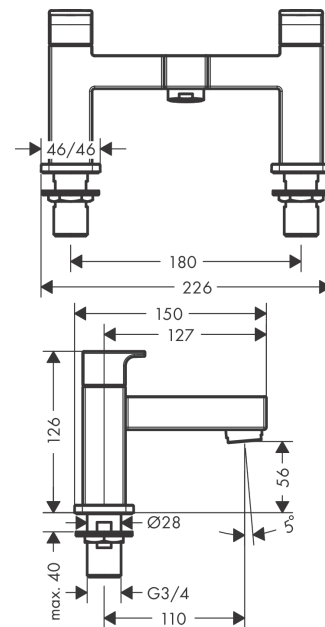

Vernis Shape

Dvouotvorová baterie na okraj vany

Povrchové úpravy: **chrom** Číslo položky: **71452000**

Popis

Vlastnosti

- výtok 110 mm
- funkční od tlaku 0,02 MPa
- součástí dodávky: dvouotvorová baterie na okraj vany, montážní návod

Obrázek výrobku

Kótovaný výkres

Průtokový diagram