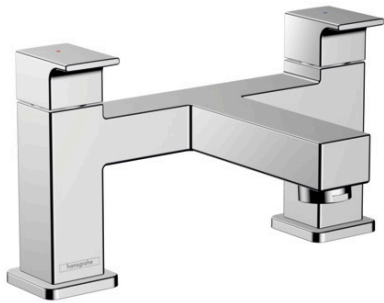

Vernis Shape

Dvouotvorová baterie na okraj vany

Povrchové úpravy: **chrom** Číslo položky: **71452000**

Popis

Vlastnosti

- výtok 110 mm
- funkční od tlaku 0,02 MPa
- součástí dodávky: dvouotvorová baterie na okraj vany, montážní návod

Obrázek výrobku