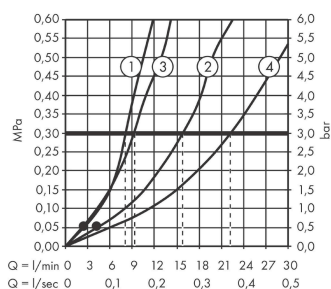

Vernis Blend

Páková vanová baterie na stěnu, se 2 velikostmi průtoku

Povrchové úpravy: **chrom** Číslo položky: **71454000**

Popis

Vlastnosti

- výtok 171 mm
- druh proudu baterie: normální proud
- maximální průtok při 0,3 MPa: 22,4 l/min
- průtok vanovým výtokem (při 0,3 MPa): 22,4 l/min
- průtok přívodem k ruční sprše (při 0,3 MPa): 15,9 l/min
- vhodné pro průtokový ohřívač
- součásti dodávky: Páková vanová baterie, rozety, etážky, montážní návod

Technologie

Obrázek výrobku

Kótovaný výkres

Průtokový diagram

- ① Odtok sprchy 1B-Odpor ECO
- ② Shower outlet with 1B-resistance
- ③ Odtok vany ECO
- ④ Odtok vany