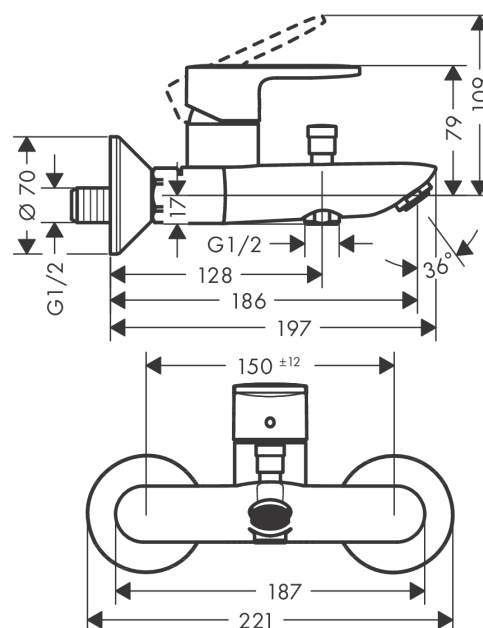

Vernis Blend

Páková vanová baterie na stěnu, se 2 velikostmi průtoku

Povrchové úpravy: **chrom** Číslo položky: **71454000**

Popis

Vlastnosti

- výtok 171 mm
- druh proudu baterie: normální proud
- maximální průtok při 0,3 MPa: 22,4 l/min
- průtok vanovým výtokem (při 0,3 MPa): 22,4 l/min
- průtok přívodem k ruční sprše (při 0,3 MPa): 15,9 l/min
- vhodné pro průtokový ohřívač
- součásti dodávky: Páková vanová baterie, rozety, etážky, montážní návod

Technologie

Obrázek výrobku

Kótovaný výkres

Průtokový diagram

- ① Odtok sprchy 1B-Odpor ECO
- ② Shower outlet with 1B-resistance
- ③ Odtok vany ECO
- ④ Odtok vany