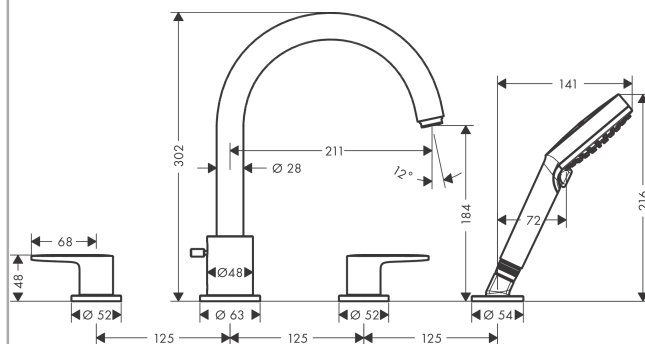

Vernis Blend

Čtyř otvorová baterie na okraj vany

Povrchové úpravy: **chrom** Číslo položky: **71456000**

Popis

Vlastnosti

- obsahuje: 4-otvorová armatura na okraj vany, ruční sprcha
- výtok 211 mm
- druh proudu baterie: normální proud
- druh proudu ruční sprchy: Rain, IntenseRain
- maximální délka vytažení ruční sprchy: 1,60 m
- maximální průtok při 0,3 MPa: 25 l/min
- průtok vanovým výtokem (při 0,3 MPa): 25 l/min
- průtok přívodem k ruční sprše (při 0,3 MPa): 17 l/min
- vhodné pro průtokový ohřívač
- nutný je servisní otvor
- součásti dodávky: čtyř otvorové baterie na okraj vany, upevňovací materiál, montážní návod
- není součástí: základní těleso

Technologie

Obrázek výrobku

Kótovaný výkres

Vernis Blend

Čtyřtvarová baterie na okraj vany

Povrchové úpravy: **chrom** Číslo položky: **71456000**

Průtokový diagram