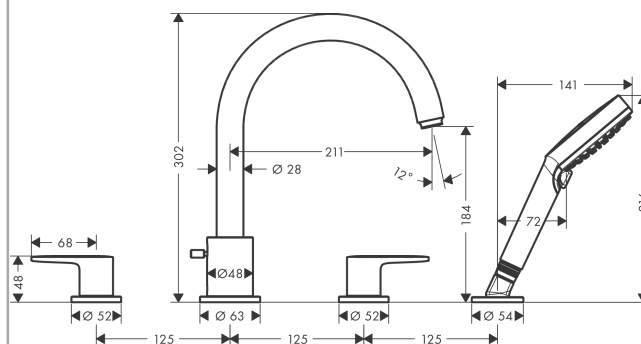

Vernis Blend

Čtyřotvorová baterie na okraj vany

Povrchové úpravy: **matná černá** Číslo položky: **71456670**

Popis

Vlastnosti

- obsahuje: 4-otvorová armatura na okraj vany, ruční sprcha
- výtok 211 mm
- druh proudu baterie: normální proud
- druh proudu ruční sprchy: Rain, IntenseRain
- maximální délka vytažení ruční sprchy: 1,60 m
- maximální průtok při 0,3 MPa: 25 l/min
- průtok vanovým výtokem (při 0,3 MPa): 25 l/min
- průtok přívodem k ruční sprše (při 0,3 MPa): 17 l/min
- vhodné pro průtokový ohřívač
- nutný je servisní otvor
- součásti dodávky: čtyřotvorové baterie na okraj vany, upevňovací materiál, montážní návod
- není součástí: základní těleso

Technologie

Obrázek výrobku

Kótovaný výkres

Vernis Blend**Čtyřtvorová baterie na okraj vany**Povrchové úpravy: **matná černá** Číslo položky: **71456670****Průtokový diagram**