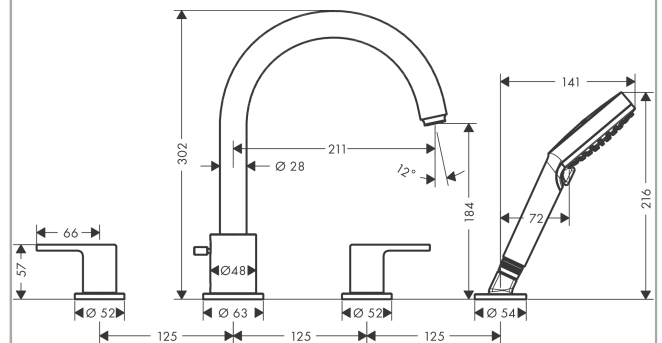

Vernis Shape**Čtyř otvorová baterie na okraj vany**Povrchové úpravy: **matná černá** Číslo položky: **71459670****Popis****Vlastnosti**

- obsahuje: 4-otvorová armatura na okraj vany, ruční sprcha
- výtok 211 mm
- druh proudu baterie: normální proud
- druh proudu ruční sprchy: Rain, IntenseRain
- maximální délka vytažení ruční sprchy: 1,60 m
- maximální průtok při 0,3 MPa: 25 l/min
- průtok vanovým výtokem (při 0,3 MPa): 25 l/min
- průtok přívodem k ruční sprše (při 0,3 MPa): 17 l/min
- vhodné pro průtokový ohřívač
- nutný je servisní otvor
- součásti dodávky: čtyř otvorové baterie na okraj vany, upevňovací materiál, montážní návod
- není součástí: základní těleso

Technologie**Obrázek výrobku****Kótovaný výkres**

Vernis Shape**Čtyřtvorová baterie na okraj vany**Povrchové úpravy: **matná černá** Číslo položky: **71459670****Průtokový diagram**