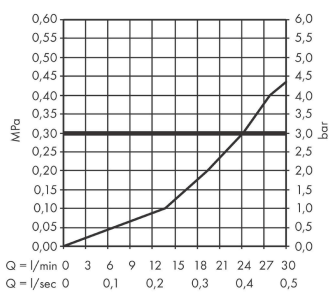

Vernis Shape Vanový výtok

Povrchové úpravy: **chrom** Číslo položky: **71460000**

Popis

Vlastnosti

- s rozetou
- výtok 204 mm
- instalace na stěnu
- druh proudu: normální proud
- součásti dodávky: vanový výtok, rozeta, montážní návod
- počet spotřebičů: 1 spotřebič

Technologie

Obrázek výrobku

Kótovaný výkres

Průtokový diagram

Spotřební hodnoty byly v praxi měřeny na příslušných armaturách (termostat/baterie/podomítkový ventil).