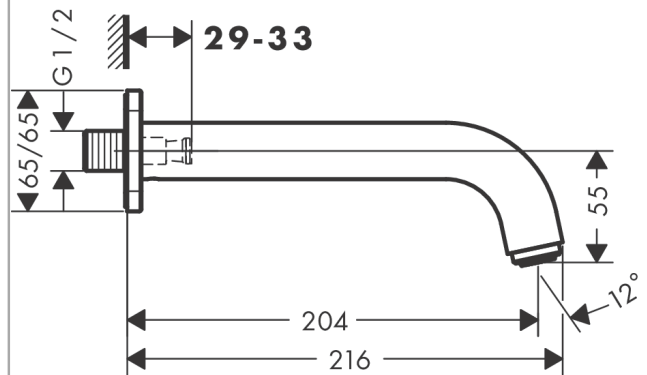

Vernis Shape Vanový výtok

Povrchové úpravy: **chrom** Číslo položky: **71460000**

Popis

Vlastnosti

- s rozetou
- výtok 204 mm
- instalace na stěnu
- druh proudu: normální proud
- součásti dodávky: vanový výtok, rozeta, montážní návod
- počet spotřebičů: 1 spotřebič

Technologie

Obrázek výrobku

Kótovaný výkres

Průtokový diagram

Spotřební hodnoty byly v praxi měřeny na příslušných armaturách (termostat/baterie/podomítkový ventil).