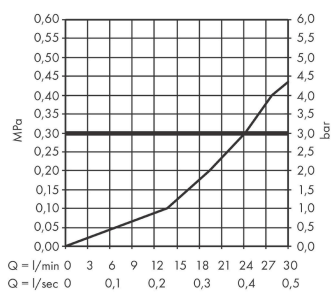

Průtokový diagram

Spotřební hodnoty byly v praxi měřeny na příslušných armaturách (termostat/baterie/podomítkový ventil).