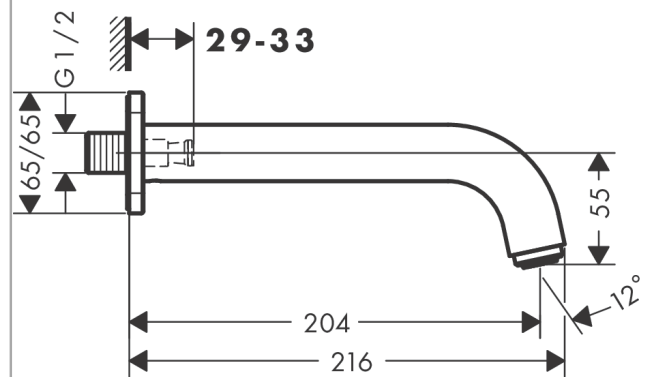

Kótovaný výkres