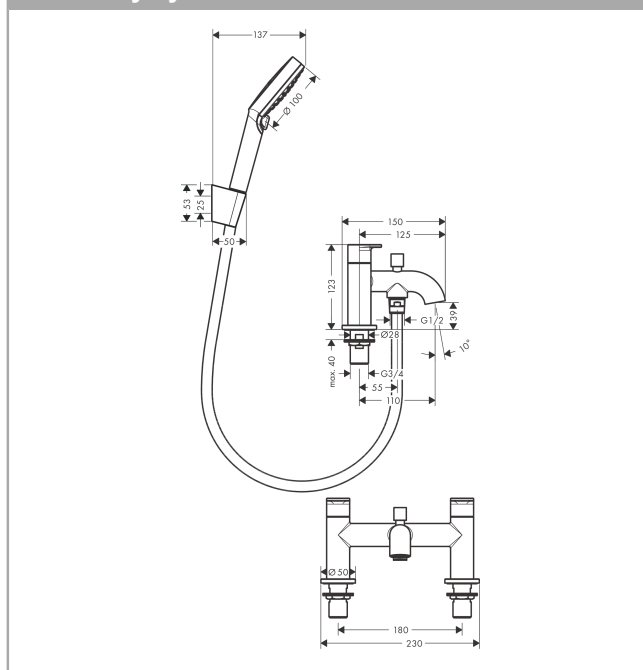

Vernis Blend

Dvouotvorová baterie na okraj vany s přepínacím ventilem a ruční sprchou Vernis Blend Vario
 Povrchové úpravy: matná černá Číslo položky: 71461670

Popis

Vlastnosti

- obsahuje: Dvouotvorová baterie na okraj vany, ruční sprcha, sprchový držák, sprchová hadice
- výtok 110 mm
- maximální průtok při 0,3 MPa: 49,3 l/min
- průtok vanovým výtokem (při 0,3 MPa): 49,3 l/min
- průtok přívodem k ruční sprše (při 0,3 MPa): 18,1 l/min
- funkční od tlaku 0,02 MPa
- s dodatečnými funkcemi: aretovatelný přepínač
- součástí dodávky: dvouotvorová baterie na okraj vany, upevňovací materiál, montážní návod

Obrázek výrobku

Kótovaný výkres

Průtokový diagram