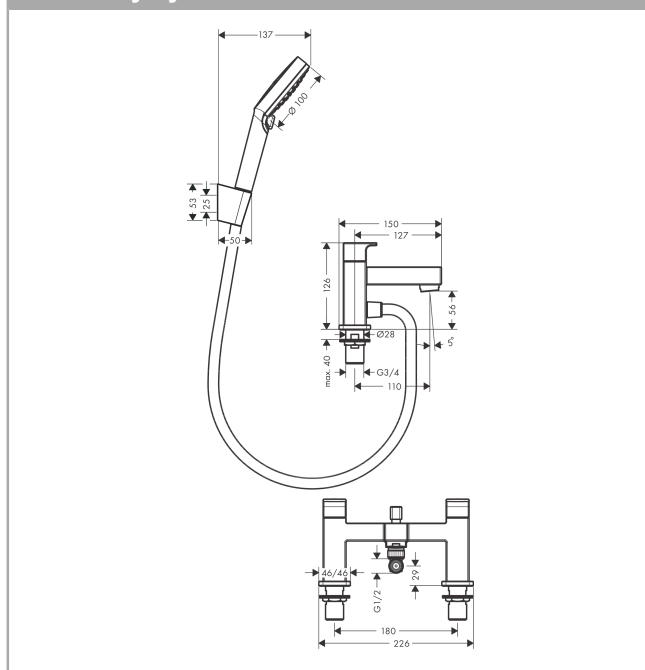

Vernis Shape

Dvouotvorová baterie na okraj vany s přepínacím ventilem a ruční sprchou Vernis Blend Vario

Povrchové úpravy: **chrom** Číslo položky: **71462000**

Popis

Vlastnosti

- obsahuje: Dvouotvorová baterie na okraj vany, ruční sprcha, sprchový držák, sprchová hadice
- výtok 110 mm
- maximální průtok při 0,3 MPa: 49,3 l/min
- průtok vanovým výtokem (při 0,3 MPa): 49,3 l/min
- průtok přívodem k ruční sprše (při 0,3 MPa): 18,1 l/min
- funkční od tlaku 0,02 MPa
- s dodatečnými funkcemi: aretovatelný přepínač
- součástí dodávky: dvouotvorová baterie na okraj vany, upevňovací materiál, montážní návod

Obrázek výrobku

Kótovaný výkres

Průtokový diagram