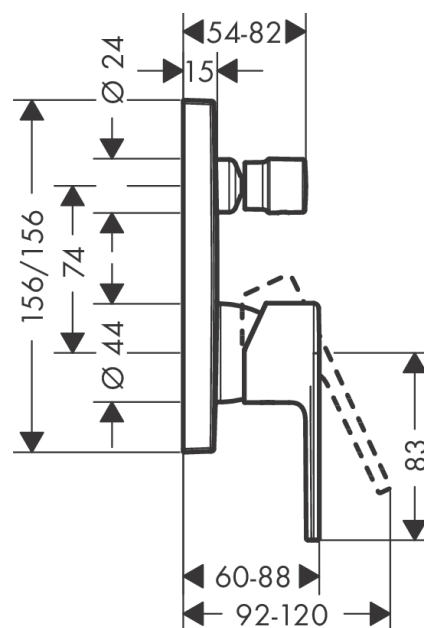

Vernis Shape**Páková vanová baterie pod omítku**Povrchové úpravy: **matná černá** Číslo položky: **71468670****Popis****Vlastnosti**

- průtok horním výstupem: 21 l/min
- průtok dolním výstupem: 29 l/min
- minimální provozní tlak: 0,1 MPa
- maximální provozní tlak: 1,0 MPa
- vhodné pro průtokový ohřívač
- součásti dodávky: Páková vanová baterie, instalační blok, upevňovací materiál, montážní návod
- není součástí: základní těleso

Obrázek výrobku**Kótovaný výkres****Průtokový diagram**