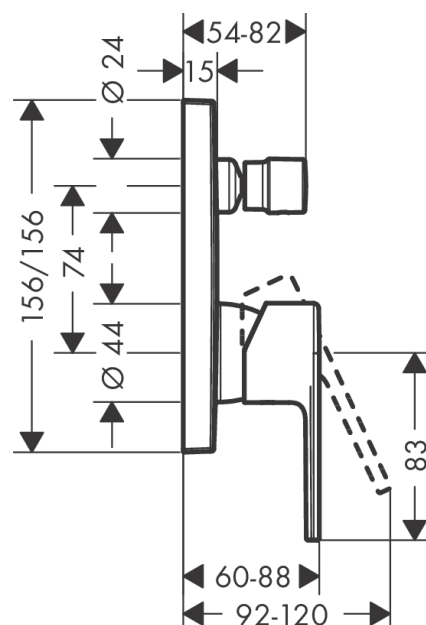

## Vernis Shape

**Páková vanová baterie pod omítku, se zabudovanou bezpečnostní kombinací podle EN1717**

Povrchové úpravy: **chrom** Číslo položky: **71469000**

#### Vlastnosti

- minimální provozní tlak: 0,1 MPa
- maximální provozní tlak: 1,0 MPa
- vhodné pro průtokový ohřívač
- s vestavěnou bezpečnostní kombinací EN 1717
- součástí dodávky: Páková vanová baterie, instalační blok, upevňovací materiál, montážní návod
- není součástí: základní těleso

### Obrázek výrobku

### Kótovaný výkres