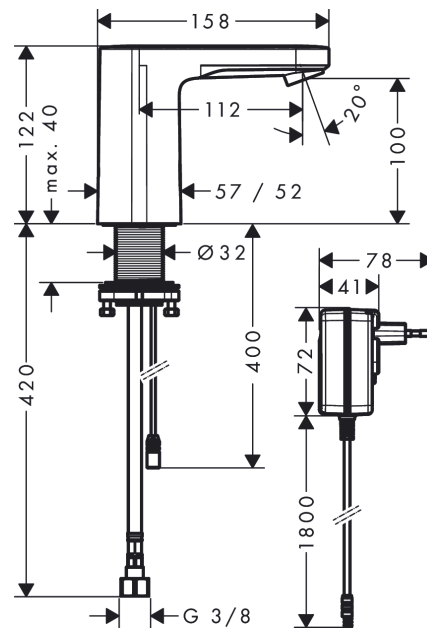

#### Vlastnosti

- ComfortZone 100
- výtok 112 mm
- normální proud
- výkyvný tvarovač proudu
- vhodné pro průtokový ohřívač
- připojení do sítě 230 V / 50 Hz
- doba oplachování: 10 s, 20 s, 30 s
- frekvence hygienického oplachu: 24 h, 48 h, 72 h
- doba trvání hygienického oplachu: 10 s, 20 s, 30 s
- trvalé propláchnutí: lze aktivovat stálý oplach (jednotlivá spláchnutí vodou po dobu 200 sekund, vhodné pro tepelnou desinfekci)
- četnost hygienického oplachu a doba hygienického oplachu jsou na sobě navzájem nezávislé (24 h - 10 s, 48 h - 20 s, 72 h - 30 s)
- součásti dodávky: Elektronická umyvadlová baterie, přívodní hadice, upevnění dřívku, součástka elektro, rohový ventil, upevňovací materiál, montážní návod
- není součástí: odtoková souprava

### Kótovaný výkres

**Vernis Blend****Elektronická umyvadlová baterie pro studenou vodu nebo předem nastavenou teplotu, napájení ze sítě 230 V**Povrchové úpravy: **chrom** Číslo položky: **71504000****Průtokový diagram**