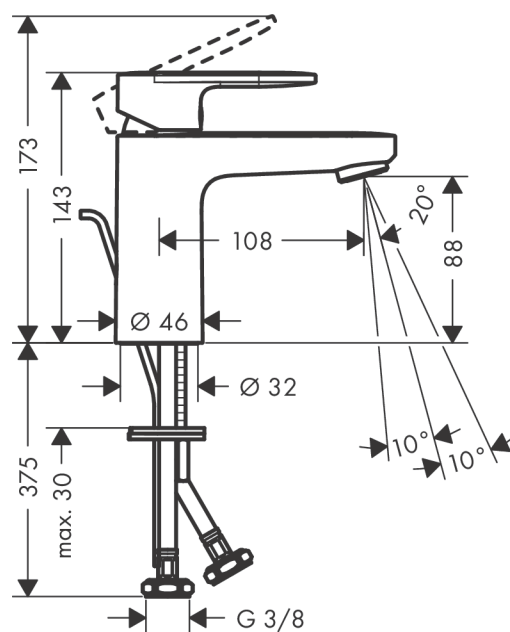

Vernis Blend**Páková umyvadlová baterie 100 s odtokovou soupravou s táhlem**Povrchové úpravy: **chrom** Číslo položky: **71551000****Popis****Vlastnosti**

- obsahuje: páková umyvadlová baterie, odtoková souprava
- ComfortZone 100
- varianta rukojeti: páčka
- výtok 108 mm
- druh proudu: normální proud
- výkyvný tvarovač proudu
- maximální průtok při 0,3 MPa: 5 l/min
- vhodné pro průtokový ohřívač
- odtoková souprava s táhlem
- materiál odtokové soupravy: syntetika
- způsob připojení: převlečné matky G 3/8
- rozměr přívodů: DN15
- třída hlučnosti: I

Technologie**Obrázek výrobku****Kótovaný výkres**

Vernis Blend

Páková umyvadlová baterie 100 s odtokovou soupravou s táhlem

Povrchové úpravy: **chrom** Číslo položky: **71551000**

Průtokový diagram