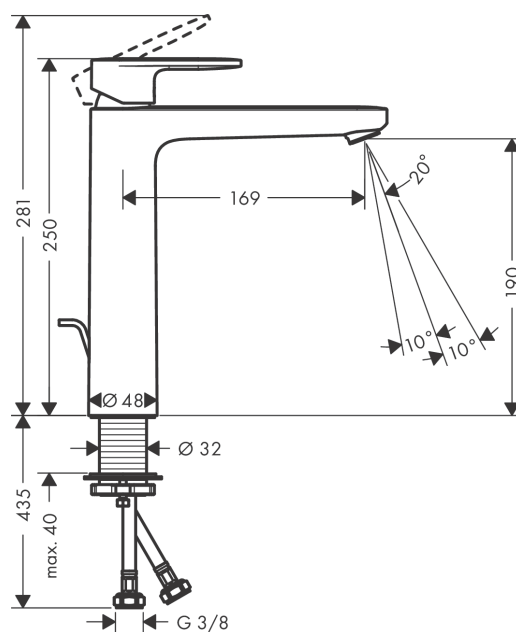

Vernis Blend**Páková umyvadlová baterie 190 s odtokovou soupravou s táhlem**Povrchové úpravy: **chrom** Číslo položky: **71552000****Popis****Vlastnosti**

- obsahuje: páková umyvadlová baterie, odtoková souprava
- ComfortZone 190
- varianta rukojeti: páčka
- výtok 169 mm
- druh proudu: normální proud
- výkyvný tvarovač proudu
- maximální průtok při 0,3 MPa: 5 l/min
- vhodné pro průtokový ohříváč
- odtoková souprava s táhlem
- materiál odtokové soupravy: syntetika
- způsob připojení: převlečné matky G 3/8
- rozměr přívodů: DN15
- třída hlučnosti: I

Technologie**Obrázek výrobku****Kótovaný výkres**

Vernis Blend

Páková umyvadlová baterie 190 s odtokovou soupravou s táhlem

Povrchové úpravy: **chrom** Číslo položky: **71552000**

Průtokový diagram