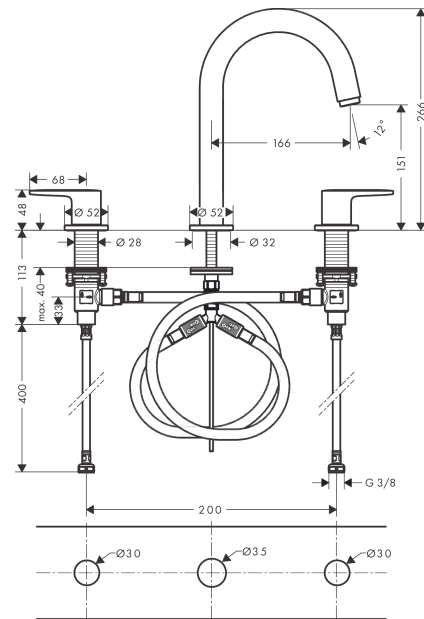

Kótovaný výkres