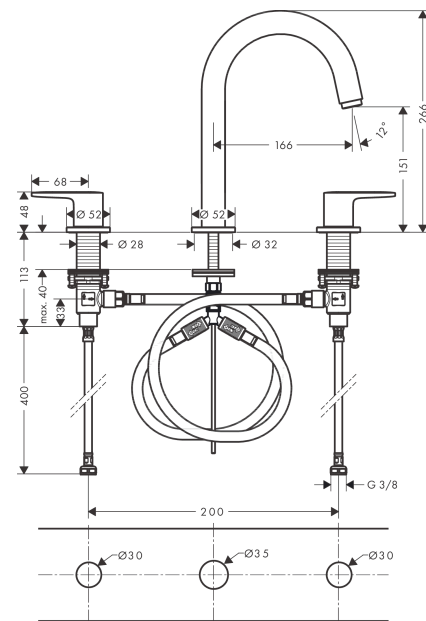

Vernis Blend

3-otvorová umyvadlová armatura s odtokovou soupravou s táhlem

Povrchové úpravy: **matná černá** Číslo položky: **71553670**

Popis

Vlastnosti

- obsahuje: 3-otvorová umyvadlová armatura, odtoková souprava
- ComfortZone 150
- varianta rukojeti: páčka
- výtok 166 mm
- druh proudu: laminární proud
- maximální průtok při 0,3 MPa: 5 l/min
- vhodné pro průtokový ohřívač
- odtoková souprava s táhlem
- materiál odtokové soupravy: syntetika
- způsob připojení: převlečné matky G 3/8
- rozměr přívodů: DN15
- třída hlučnosti: I

Technologie

Obrázek výrobku

Kótovaný výkres

Průtokový diagram