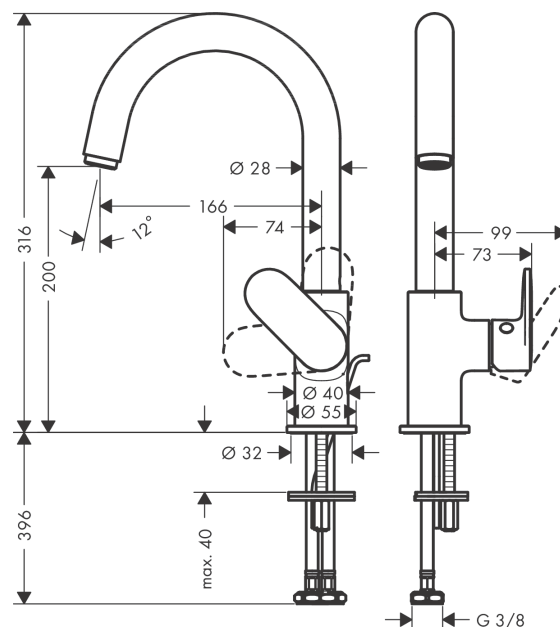

Vernis Blend**Páková umyvadlová baterie s otočným výtokem a odtokovou soupravou s táhlem**Povrchové úpravy: **chrom** Číslo položky: **71554000****Popis****Vlastnosti**

- obsahuje: páková umyvadlová baterie, odtoková souprava
- ComfortZone 200
- varianta rukojeti: páčka
- výtok 166 mm
- rozsah otáčení nastavitelný do 2 rozmezí 120° nebo 360°
- druh proudu: laminární proud
- maximální průtok při 0,3 MPa: 5 l/min
- vhodné pro průtokový ohřívač
- odtoková souprava s táhlem
- materiál odtokové soupravy: syntetika
- způsob připojení: převlečné matky G 3/8
- rozměr přívodů: DN15
- třída hlučnosti: I

Technologie**Obrázek výrobku****Kótovaný výkres**

Vernis Blend

Páková umyvadlová baterie s otočným výtokem a odtokovou soupravou s táhlem

Povrchové úpravy: **chrom** Číslo položky: **71554000**

Průtokový diagram