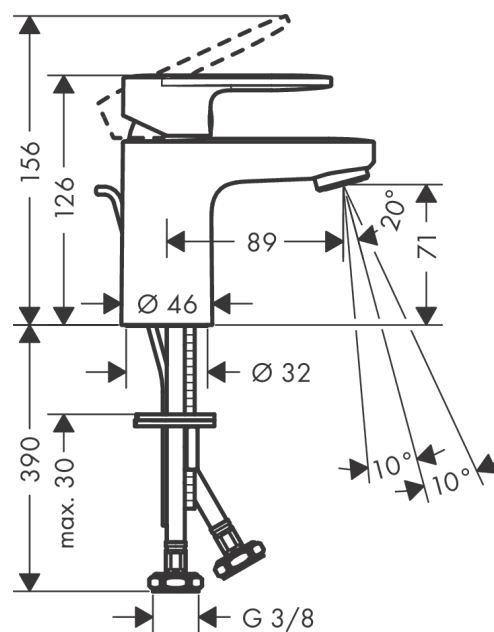

Vernis Blend**Páková umyvadlová baterie 70 s kovovou odtokovou soupravou s táhlem**Povrchové úpravy: **chrom** Číslo položky: **71557000****Popis****Vlastnosti**

- obsahuje: páková umyvadlová baterie, odtoková souprava
- ComfortZone 70
- varianta rukojeti: páčka
- výtok 89 mm
- druh proudu: normální proud
- výkyvný tvarovač proudu
- maximální průtok při 0,3 MPa: 5 l/min
- vhodné pro průtokový ohřívač
- odtoková souprava s táhlem
- materiál odtokové soupravy: kov
- způsob připojení: převlečné matky G 3/8
- rozměr přívodů: DN15
- třída hlučnosti: I

Technologie**Obrázek výrobku****Kótovaný výkres**

Vernis Blend

Páková umyvadlová baterie 70 s kovovou odtokovou soupravou s táhlem

Povrchové úpravy: **chrom** Číslo položky: **71557000**

Průtokový diagram