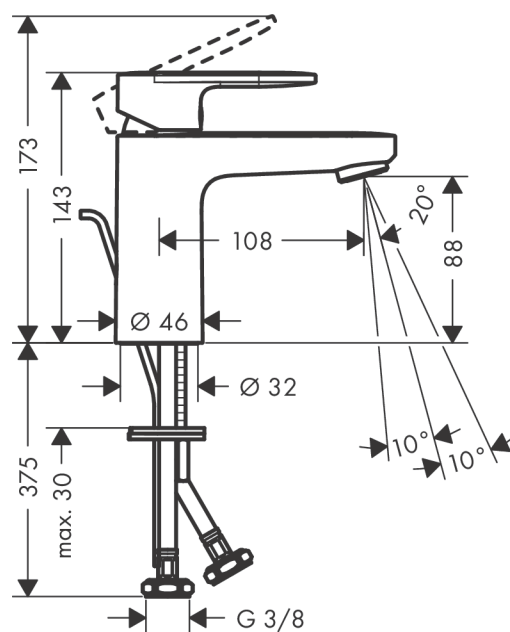

Vernis Blend**Páková umyvadlová baterie 100 s kovovou odtokovou soupravou s táhlem**Povrchové úpravy: **chrom** Číslo položky: **71559000****Popis****Vlastnosti**

- obsahuje: páková umyvadlová baterie, odtoková souprava
- ComfortZone 100
- varianta rukojeti: páčka
- výtok 108 mm
- druh proudu: normální proud
- výkyvný tvarovač proudu
- maximální průtok při 0,3 MPa: 5 l/min
- vhodné pro průtokový ohřívač
- odtoková souprava s táhlem
- materiál odtokové soupravy: kov
- způsob připojení: převlečné matky G 3/8
- rozměr přívodů: DN15
- třída hlučnosti: I

Technologie**Obrázek výrobku****Kótovaný výkres**

Vernis Blend

Páková umyvadlová baterie 100 s kovovou odtokovou soupravou s táhlem

Povrchové úpravy: **chrom** Číslo položky: **71559000**

Průtokový diagram