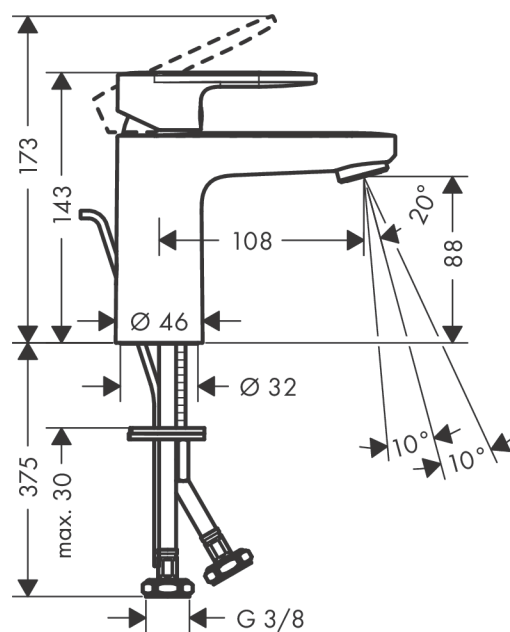

**Vernis Blend****Páková umyvadlová baterie 100 s odtokovou soupravou s táhlem**Povrchové úpravy: **matná černá** Číslo položky: **71551670****Popis****Vlastnosti**

- obsahuje: páková umyvadlová baterie, odtoková souprava
- ComfortZone 100
- varianta rukojeti: páčka
- výtok 108 mm
- druh proudu: normální proud
- výkyvný tvarovač proudu
- maximální průtok při 0,3 MPa: 5 l/min
- vhodné pro průtokový ohřívač
- odtoková souprava s táhlem
- materiál odtokové soupravy: syntetika
- způsob připojení: převlečné matky G 3/8
- rozměr přívodů: DN15
- třída hlučnosti: I

**Technologie****Obrázek výrobku****Kótovaný výkres**

**Vernis Blend**

**Páková umyvadlová baterie 100 s odtokovou soupravou s táhlem**

Povrchové úpravy: **matná černá** Číslo položky: **71551670**

**Průtokový diagram**