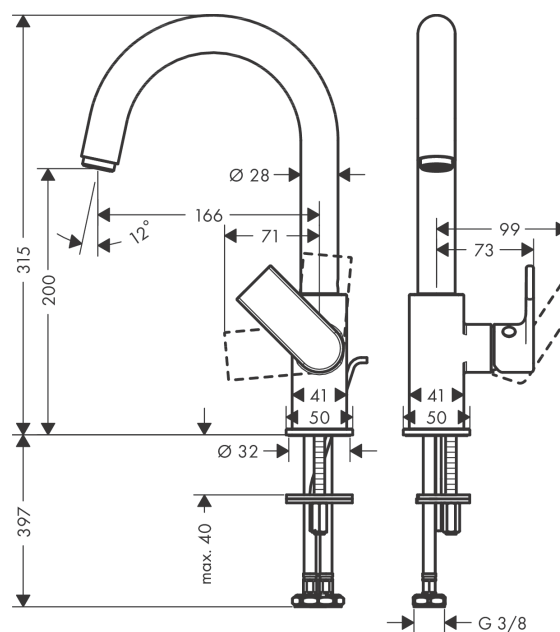

Vernis Shape**Páková umyvadlová baterie s otočným výtokem a odtokovou soupravou s táhlem**Povrchové úpravy: **chrom** Číslo položky: **71564000****Popis****Vlastnosti**

- obsahuje: páková umyvadlová baterie, odtoková souprava
- ComfortZone 200
- varianta rukojeti: páčka
- výtok 166 mm
- rozsah otáčení 120°
- druh proudu: laminární proud
- maximální průtok při 0,3 MPa: 5 l/min
- vhodné pro průtokový ohřívač
- odtoková souprava s táhlem
- materiál odtokové soupravy: syntetika
- způsob připojení: převlečné matky G 3/8
- rozměr přívodů: DN15
- třída hlučnosti: I

Technologie**Obrázek výrobku****Kótovaný výkres**

Vernis Shape

Páková umyvadlová baterie s otočným výtokem a odtokovou soupravou s táhlem

Povrchové úpravy: **chrom** Číslo položky: **71564000**

Průtokový diagram