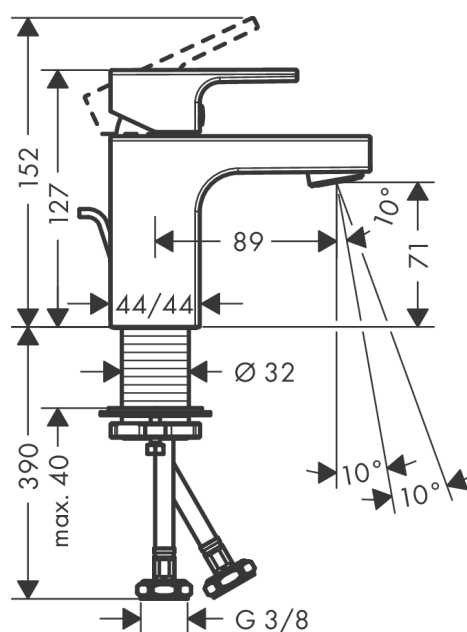

Vernis Shape**Páková umyvadlová baterie 70 s kovovou odtokovou soupravou s táhlem**Povrchové úpravy: **chrom** Číslo položky: **71566000****Popis****Vlastnosti**

- obsahuje: páková umyvadlová baterie, odtoková souprava
- ComfortZone 70
- varianta rukojeti: páčka
- výtok 89 mm
- druh proudu: normální proud
- výkyvný tvarovač proudu
- maximální průtok při 0,3 MPa: 5 l/min
- vhodné pro průtokový ohřívač
- odtoková souprava s táhlem
- materiál odtokové soupravy: kov
- způsob připojení: převlečné matky G 3/8
- rozměr přívodů: DN15
- třída hlučnosti: I

Technologie**Obrázek výrobku****Kótovaný výkres**

Vernis Shape

Páková umyvadlová baterie 70 s kovovou odtokovou soupravou s táhlem

Povrchové úpravy: **chrom** Číslo položky: **71566000**

Průtokový diagram