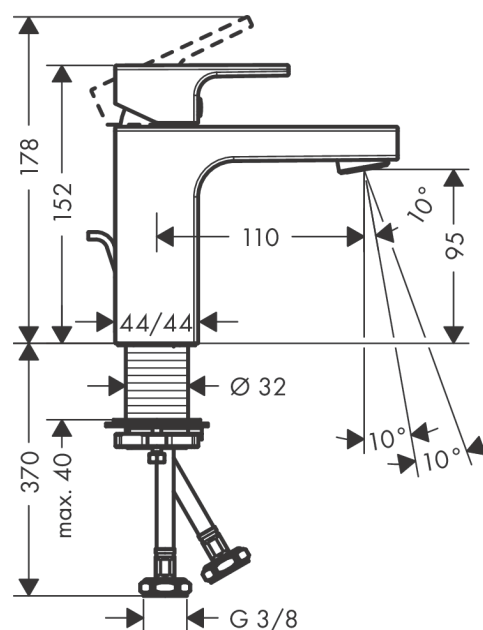

Kótovaný výkres