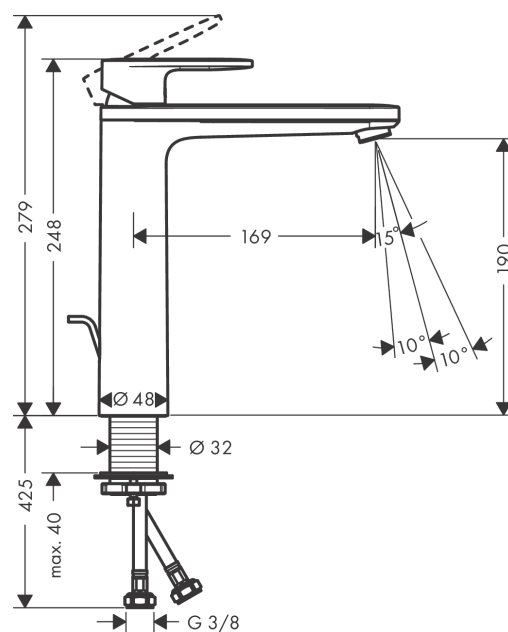

Vernis Blend**Páková umyvadlová baterie 190 s izolovaným vedením vody a odtokovou soupravou s táhlem**Povrchové úpravy: **chrom** Číslo položky: **71572000****Popis****Vlastnosti**

- obsahuje: páková umyvadlová baterie, odtoková souprava
- ComfortZone 190
- varianta rukojeti: páčka
- výtok 169 mm
- druh proudu: normální proud
- výkyvný tvarovač proudu
- maximální průtok při 0,3 MPa: 5 l/min
- vhodné pro průtokový ohřívač
- odtoková souprava s táhlem
- materiál odtokové soupravy: syntetika
- způsob připojení: převlečné matky G 3/8
- rozměr přívodů: DN15
- třída hlučnosti: I

Technologie**Obrázek výrobku****Kótovaný výkres**

Vernis Blend

Páková umyvadlová baterie 190 s izolovaným vedením vody a odtokovou soupravou s táhlem

Povrchové úpravy: **chrom** Číslo položky: **71572000**

Průtokový diagram