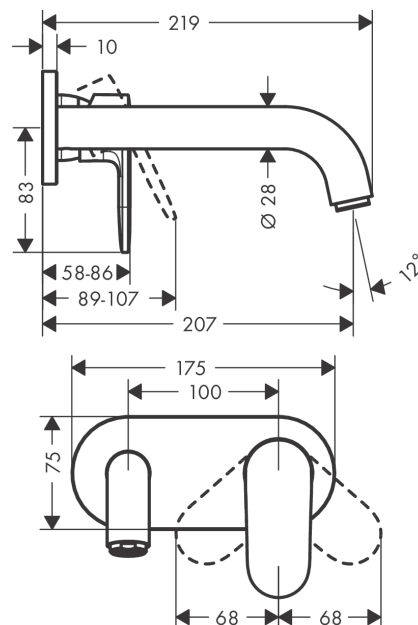

Vernis Blend

Páková umyvadlová baterie pod omítku, pro montáž na stěnu s výtokem 20,7 cm

Povrchové úpravy: **chrom** Číslo položky: **71576000**

Popis

Vlastnosti

- varianta rukojeti: páčka
- výtok 207 mm
- druh proudu: normální proud
- maximální průtok při 0,3 MPa: 5 l/min
- vhodné pro průtokový ohřívač
- způsob připojení: základní těleso
- rozměr přívodů: DN15
- rukojeť je možné umístit vpravo nebo vlevo, podle instalace základního tělesa
- třída hlučnosti: I
- není součástí: základní těleso, odtoková souprava

Technologie

Obrázek výrobku

Kótovaný výkres

Průtokový diagram