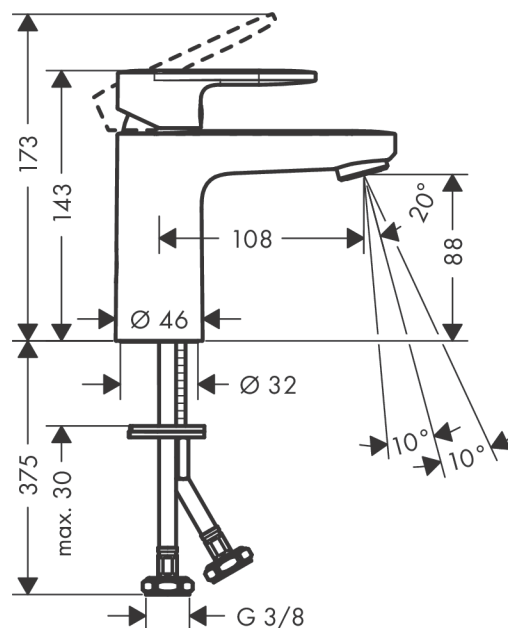

Vernis Blend

Páková umyvadlová baterie 100 bez odtokové soupravy

Povrchové úpravy: **chrom** Číslo položky: **71580000**

Popis

Vlastnosti

- ComfortZone 100
- varianta rukojeti: páčka
- výtok 108 mm
- druh proudu: normální proud
- výkyvný tvarovač proudu
- maximální průtok při 0,3 MPa: 5 l/min
- vhodné pro průtokový ohřivač
- způsob připojení: převlečné matky G 3/8
- rozměr přívodů: DN15
- třída hlučnosti: I
- není součástí: odtoková souprava

Technologie

Obrázek výrobku

Kótovaný výkres

Průtokový diagram