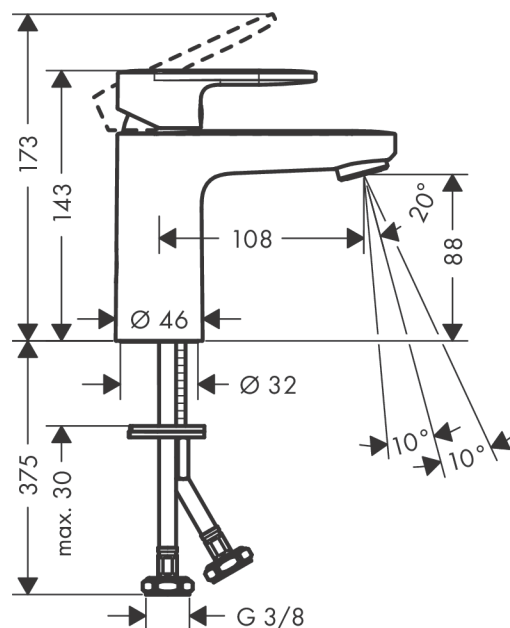

Vernis Blend

Páková umyvadlová baterie 100 bez odtokové soupravy

Povrchové úpravy: **matná černá** Číslo položky: **71580670**

Popis

Vlastnosti

- ComfortZone 100
- varianta rukojeti: páčka
- výtok 108 mm
- druh proudu: normální proud
- výkyvný tvarovač proudu
- maximální průtok při 0,3 MPa: 5 l/min
- vhodné pro průtokový ohřívač
- způsob připojení: převlečné matky G 3/8
- rozměr přívodů: DN15
- třída hlučnosti: I
- není součástí: odtoková souprava

Technologie

Obrázek výrobku

Kótovaný výkres

Průtokový diagram