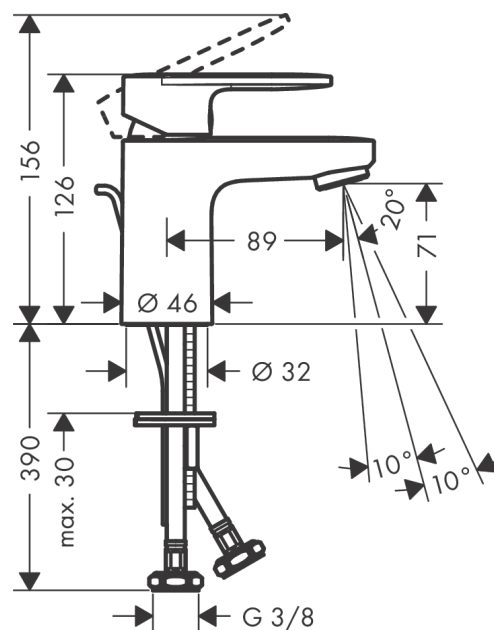

Vernis Blend**Páková umyvadlová baterie 70 CoolStart s odtokovou soupravou s táhlem**Povrchové úpravy: **chrom** Číslo položky: **71584000****Popis****Vlastnosti**

- obsahuje: páková umyvadlová baterie, odtoková souprava
- ComfortZone 70
- varianta rukojeti: páčka
- výtok 89 mm
- druh proudu: normální proud
- výkyvný tvarovač proudu
- maximální průtok při 0,3 MPa: 5 l/min
- vhodné pro průtokový ohřívač
- odtoková souprava s táhlem
- materiál odtokové soupravy: syntetika
- způsob připojení: převlečné matky G 3/8
- rozměr přívodů: DN15
- třída hlučnosti: I
- studená voda v poloze uprostřed

Technologie**Obrázek výrobku****Kótovaný výkres**

Vernis Blend

Páková umyvadlová baterie 70 CoolStart s odtokovou soupravou s táhlem

Povrchové úpravy: **chrom** Číslo položky: **71584000**

Průtokový diagram