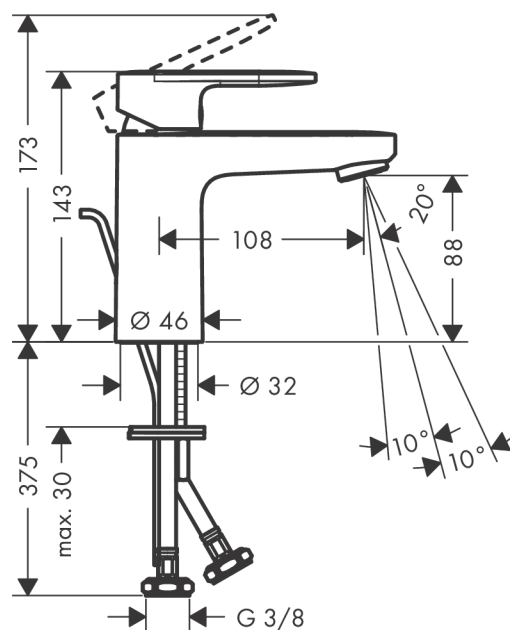

Vernis Blend

Páková umyvadlová baterie 100 CoolStart s odtokovou soupravou s táhlem

Povrchové úpravy: **chrom** Číslo položky: **71585000**

Popis

Vlastnosti

- obsahuje: páková umyvadlová baterie, odtoková souprava
- ComfortZone 100
- varianta rukojeti: páčka
- výtok 108 mm
- druh proudu: normální proud
- výkyvný tvarovač proudu
- maximální průtok při 0,3 MPa: 5 l/min
- vhodné pro průtokový ohřívač
- odtoková souprava s táhlem
- materiál odtokové soupravy: syntetika
- způsob připojení: převlečné matky G 3/8
- rozměr přívodů: DN15
- třída hlučnosti: I
- studená voda v poloze uprostřed

Technologie

Obrázek výrobku

Kótovaný výkres

Vernis Blend

Páková umyvadlová baterie 100 CoolStart s odtokovou soupravou s táhlem

Povrchové úpravy: **chrom** Číslo položky: **71585000**

Průtokový diagram