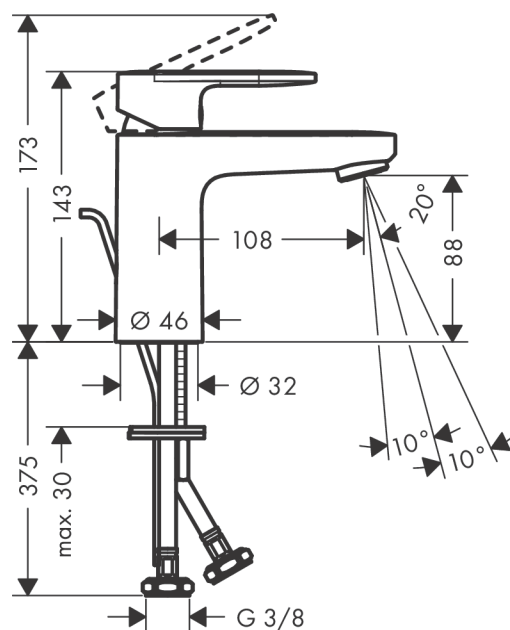

#### Vlastnosti

- obsahuje: páková umyvadlová baterie, odtoková souprava
- ComfortZone 100
- varianta rukojeti: páčka
- výtok 108 mm
- druh proudu: normální proud
- výkyvný tvarovač proudu
- maximální průtok při 0,3 MPa: 5 l/min
- vhodné pro průtokový ohřívač
- odtoková souprava s táhlem
- materiál odtokové soupravy: syntetika
- způsob připojení: převlečné matky G 3/8
- rozměr přívodů: DN15
- třída hlučnosti: I
- studená voda v poloze uprostřed

### Obrázek výrobku

### Kótovaný výkres

**Vernis Blend**

**Páková umyvadlová baterie 100 CoolStart s odtokovou soupravou s táhlem**

Povrchové úpravy: **matná černá** Číslo položky: **71585670**

**Průtokový diagram**