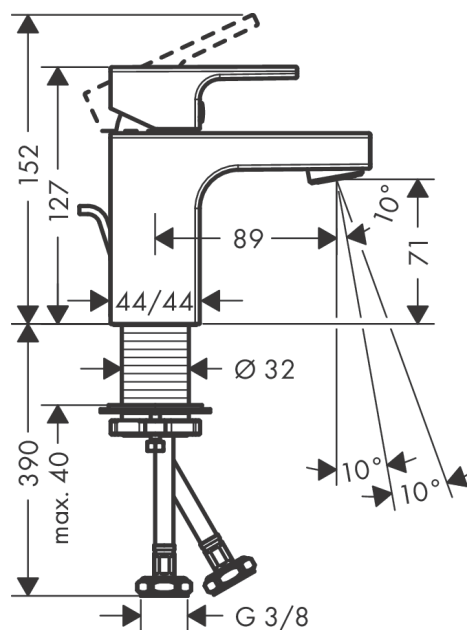

Vernis Shape**Páková umyvadlová baterie 70 CoolStart s odtokovou soupravou s táhlem**Povrchové úpravy: **chrom** Číslo položky: **71593000****Popis****Vlastnosti**

- obsahuje: páková umyvadlová baterie, odtoková souprava
- ComfortZone 70
- varianta rukojeti: páčka
- výtok 89 mm
- druh proudu: normální proud
- výkyvný tvarovač proudu
- maximální průtok při 0,3 MPa: 5 l/min
- vhodné pro průtokový ohřívač
- odtoková souprava s táhlem
- materiál odtokové soupravy: syntetika
- způsob připojení: převlečné matky G 3/8
- rozměr přívodů: DN15
- třída hlučnosti: I
- studená voda v poloze uprostřed

Technologie**Obrázek výrobku****Kótovaný výkres**

Vernis Shape

Páková umyvadlová baterie 70 CoolStart s odtokovou soupravou s táhlem

Povrchové úpravy: **chrom** Číslo položky: **71593000**

Průtokový diagram