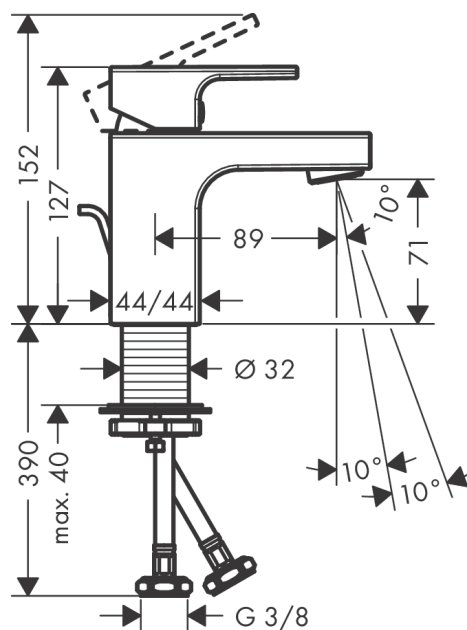

Vernis Shape**Páková umyvadlová baterie 70 CoolStart s odtokovou soupravou s táhlem**Povrchové úpravy: **matná černá** Číslo položky: **71593670****Popis****Vlastnosti**

- obsahuje: páková umyvadlová baterie, odtoková souprava
- ComfortZone 70
- varianta rukojeti: páčka
- výtok 89 mm
- druh proudu: normální proud
- výkyvný tvarovač proudu
- maximální průtok při 0,3 MPa: 5 l/min
- vhodné pro průtokový ohřívač
- odtoková souprava s táhlem
- materiál odtokové soupravy: syntetika
- způsob připojení: převlečné matky G 3/8
- rozměr přívodů: DN15
- třída hlučnosti: I
- studená voda v poloze uprostřed

Technologie**Obrázek výrobku****Kótovaný výkres**

Vernis Shape

Páková umyvadlová baterie 70 CoolStart s odtokovou soupravou s táhlem

Povrchové úpravy: **matná černá** Číslo položky: **71593670**

Průtokový diagram