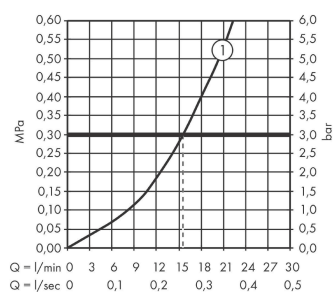

Vernis Blend

Páková sprchová baterie na stěnu

Povrchové úpravy: **matná černá** Číslo položky: **71640670**

Popis

Vlastnosti

- počet spotřebičů: 1 spotřebič
- způsob připojení: etážky
- průtok přívodem k ruční sprše (při 0,3 MPa): 15,7 l/min
- minimální provozní tlak: 0,1 MPa
- maximální provozní tlak: 1,0 MPa
- zpětný ventil
- vhodné pro průtokový ohřivač
- součásti dodávky: páková sprchová baterie, rozety, etážky, montážní návod

Obrázek výrobku

Kótovaný výkres

Průtokový diagram

Shower outlet with 1B-resistance