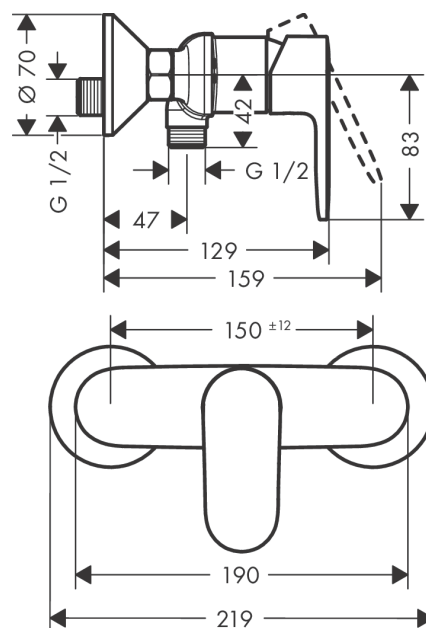

Vernis Blend

Páková sprchová baterie na stěnu

Povrchové úpravy: **matná černá** Číslo položky: **71640670**

Popis

Vlastnosti

- počet spotřebičů: 1 spotřebič
- způsob připojení: etážky
- průtok přívodem k ruční sprše (při 0,3 MPa): 15,7 l/min
- minimální provozní tlak: 0,1 MPa
- maximální provozní tlak: 1,0 MPa
- zpětný ventil
- vhodné pro průtokový ohřivač
- součásti dodávky: páková sprchová baterie, rozety, etážky, montážní návod

Obrázek výrobku

Kótovaný výkres

Průtokový diagram

Shower outlet with 1B-resistance