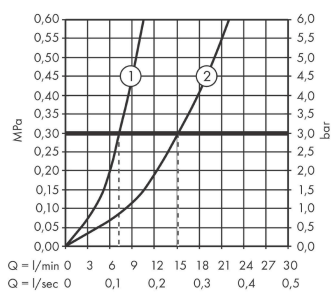

Vernis Blend

Páková sprchová baterie na stěnu, se 2 velikostmi průtoku

Povrchové úpravy: **chrom** Číslo položky: **71646000**

Popis

Vlastnosti

- počet spotřebičů: 1 spotřebič
- způsob připojení: etážky
- maximální průtok při 0,3 MPa: 30 l/min
- průtok přívodem k ruční sprše (při 0,3 MPa): 15,2 l/min
- zpětný ventil
- vhodné pro průtokový ohřívač
- součásti dodávky: páková sprchová baterie, rozety, etážky, montážní návod

Obrázek výrobku

Kótovaný výkres

Průtokový diagram

- ① Odtok sprchy 1B-Odpor ECO
- ② Shower outlet with 1B-resistance