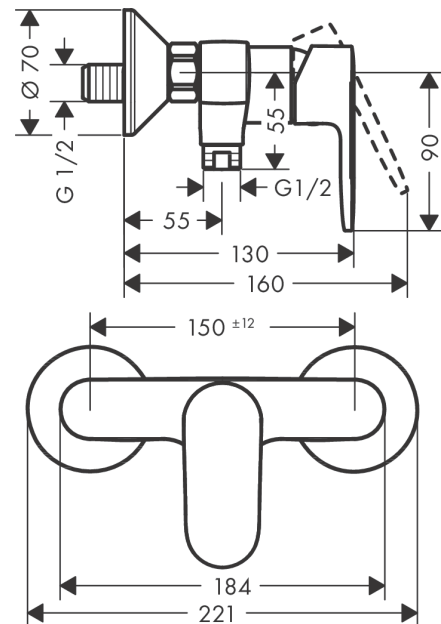

Vernis Blend

Páková sprchová baterie na stěnu, se 2 velikostmi průtoku

Povrchové úpravy: **chrom** Číslo položky: **71646000**

Popis

Vlastnosti

- počet spotřebičů: 1 spotřebič
- způsob připojení: etážky
- maximální průtok při 0,3 MPa: 30 l/min
- průtok přívodem k ruční sprše (při 0,3 MPa): 15,2 l/min
- zpětný ventil
- vhodné pro průtokový ohřívač
- součásti dodávky: páková sprchová baterie, rozety, etážky, montážní návod

Obrázek výrobku

Kótovaný výkres

Průtokový diagram

- ① Odtok sprchy 1B-Odpor ECO
- ② Shower outlet with 1B-resistance