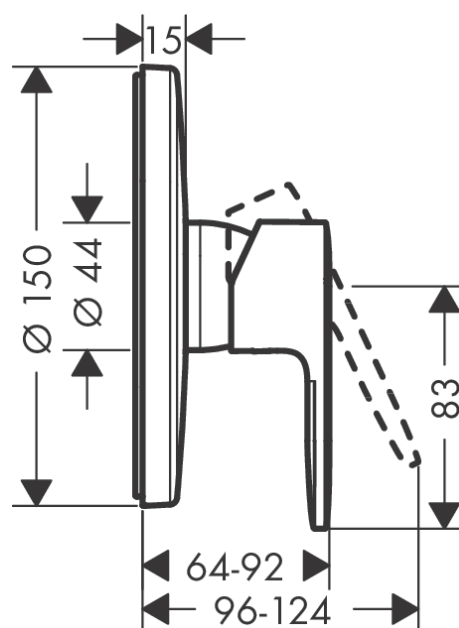

**Vernis Blend****Páková sprchová baterie pod omítku**Povrchové úpravy: **matná černá** Číslo položky: **71667670****Popis****Vlastnosti**

- počet spotřebičů: 1 spotřebič
- způsob připojení: základní těleso
- maximální průtok při 0,3 MPa: 29,3 l/min
- minimální provozní tlak: 0,1 MPa
- maximální provozní tlak: 1,0 MPa
- součásti dodávky: páková sprchová baterie, instalační blok, upevňovací materiál, montážní návod
- není součástí: základní těleso

**Obrázek výrobku****Kótovaný výkres****Průtokový diagram**