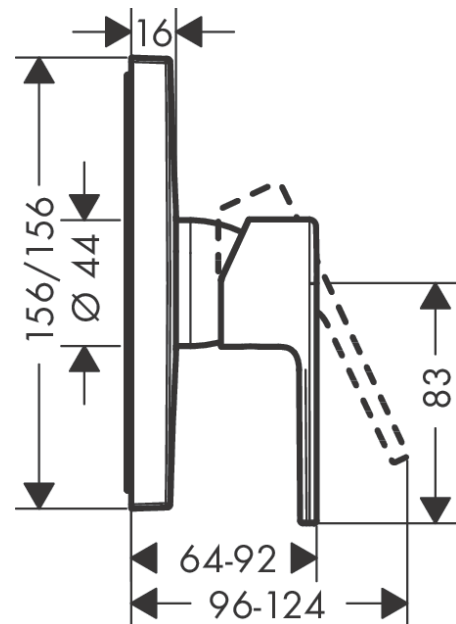

**Vernis Shape****Páková sprchová baterie pod omítku**Povrchové úpravy: **chrom** Číslo položky: **71668000****Popis****Vlastnosti**

- počet spotřebičů: 1 spotřebič
- způsob připojení: základní těleso
- maximální průtok při 0,3 MPa: 29,3 l/min
- minimální provozní tlak: 0,1 MPa
- maximální provozní tlak: 1,0 MPa
- součásti dodávky: páková sprchová baterie, instalační blok, upevňovací materiál, montážní návod
- není součástí: základní těleso

**Obrázek výrobku****Kótovaný výkres****Průtokový diagram**