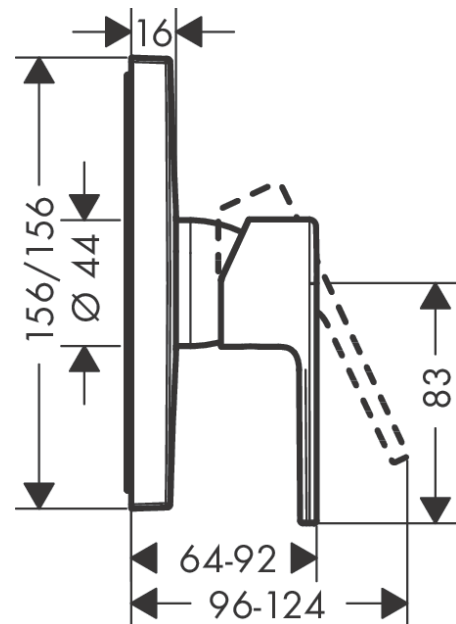

**Vernis Shape****Páková sprchová baterie pod omítku**Povrchové úpravy: **matná černá** Číslo položky: **71668670****Popis****Vlastnosti**

- počet spotřebičů: 1 spotřebič
- způsob připojení: základní těleso
- maximální průtok při 0,3 MPa: 29,3 l/min
- minimální provozní tlak: 0,1 MPa
- maximální provozní tlak: 1,0 MPa
- součásti dodávky: páková sprchová baterie, instalační blok, upevňovací materiál, montážní návod
- není součástí: základní těleso

**Obrázek výrobku****Kótovaný výkres****Průtokový diagram**