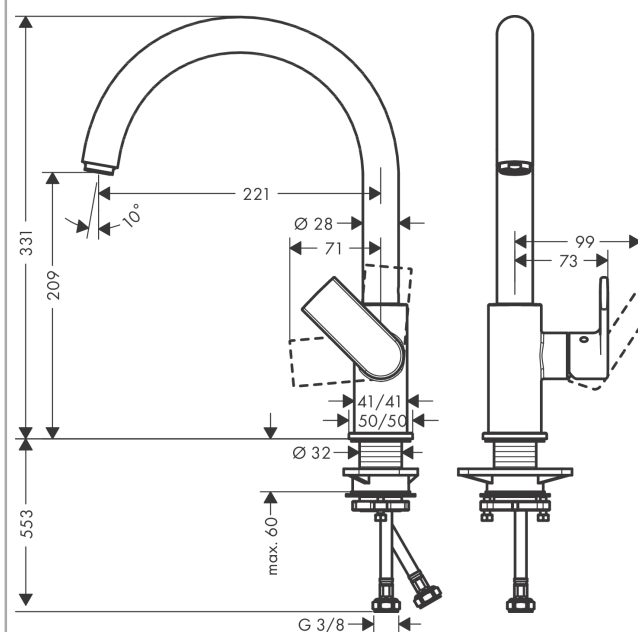

Vernis Shape M35

Páková kuchyňská baterie 210 s otočným výtokem

Povrchové úpravy: **chrom** Číslo položky: **71871000**

Popis

Vlastnosti

- ComfortZone 210
- rozsah otáčení nastavitelný do 2 rozmezí 120° nebo 360°
- normální proud
- maximální průtok při 0,3 MPa: 11,1 l/min
- vhodné pro průtokový ohřívač
- součástí dodávky: páková kuchyňská baterie, přírodní hadice, upevnění dřiku, montážní návod

Technologie

Obrázek výrobku

Kótovaný výkres

Průtokový diagram