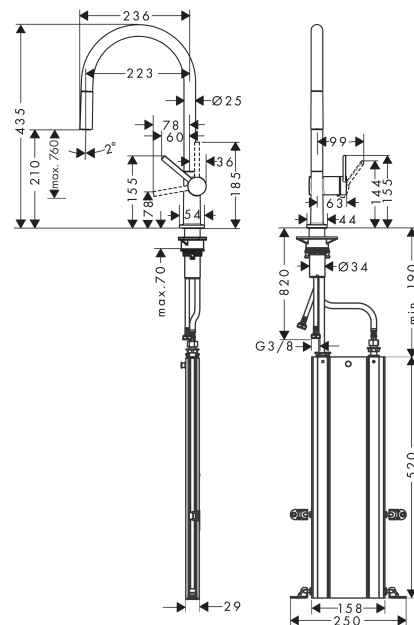

Kótovaný výkres