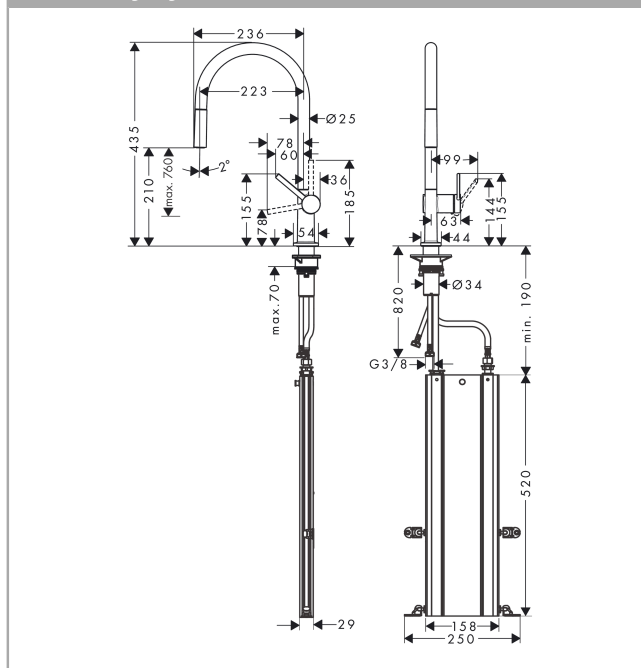

Kótovaný výkres