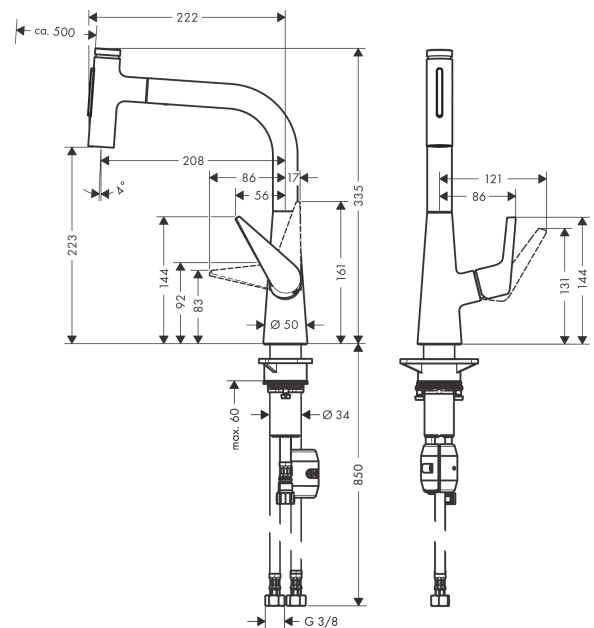

Talis Select M51

kuchyňská páková baterie s vytahovací sprškou

Povrchové úpravy: **vzhled nerez** Číslo položky: **72824800**

Popis

Vlastnosti

- ComfortZone 220
- rozsah otáčení 110° / 150°
- laminární proud, sprchový proud
- sprchový proud aretovatelný, přepínání proudu stiskem tlačítka a automatické zpětné přepnutí proudu při zavření armatury
- tlačítko Select: pro komfortní zapnutí/vypnutí vody
- magnetický držák sprchy MagFit
- maximální průtok při 0,3 MPa: 7,3 l/min
- vhodné pro průtokový ohřívač
- součástí dodávky: páková kuchyňská baterie, přívodní hadice, upevnění dřívku, upevňovací materiál, montážní návod

Technologie

Obrázek výrobku

Kótovaný výkres

Průtokový diagram