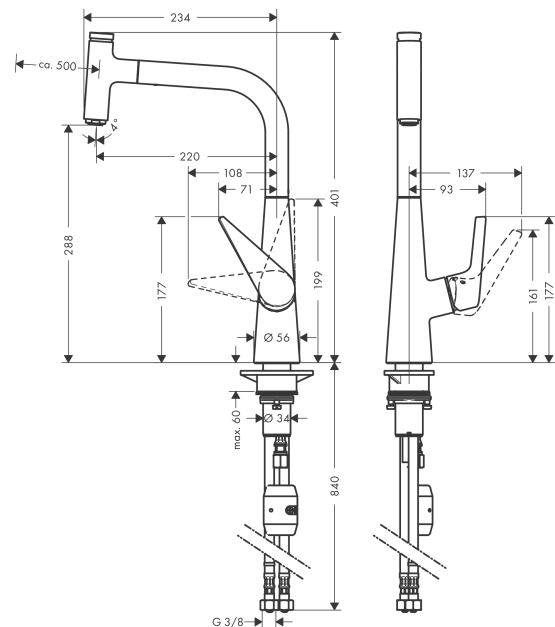

Talis Select M51
kuchyňská páková baterie 300. Eco, vytahovatelný výtok, 1jet
 Povrchové úpravy: **chrom** Číslo položky: **72826000**

Popis

Vlastnosti

- ComfortZone 300
- rozsah otáčení 110° / 150°
- normální proud
- tlačítko Select: pro komfortní zapnutí/vypnutí vody
- magnetický držák sprchy MagFit
- maximální průtok při 0,3 MPa: 4,4 l/min
- nevhodné pro průtokový ohřivač
- součásti dodávky: páková kuchyňská baterie, přírodní hadice, upevnění dřívku, montážní návod

Technologie

Obrázek výrobku

Kótovaný výkres

Průtokový diagram